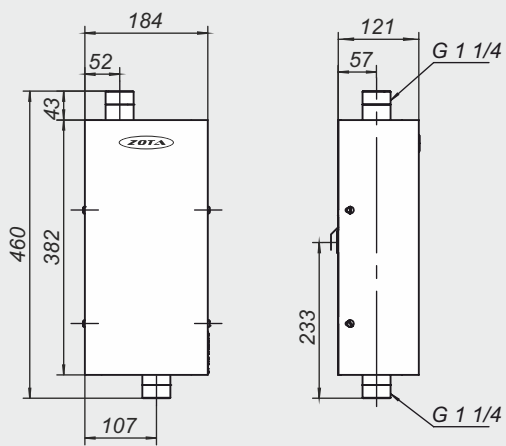

Монтажные размеры электрокотлов Econom

Econom 3 - 6

Econom 7,5 - 15

Econom 18 - 48